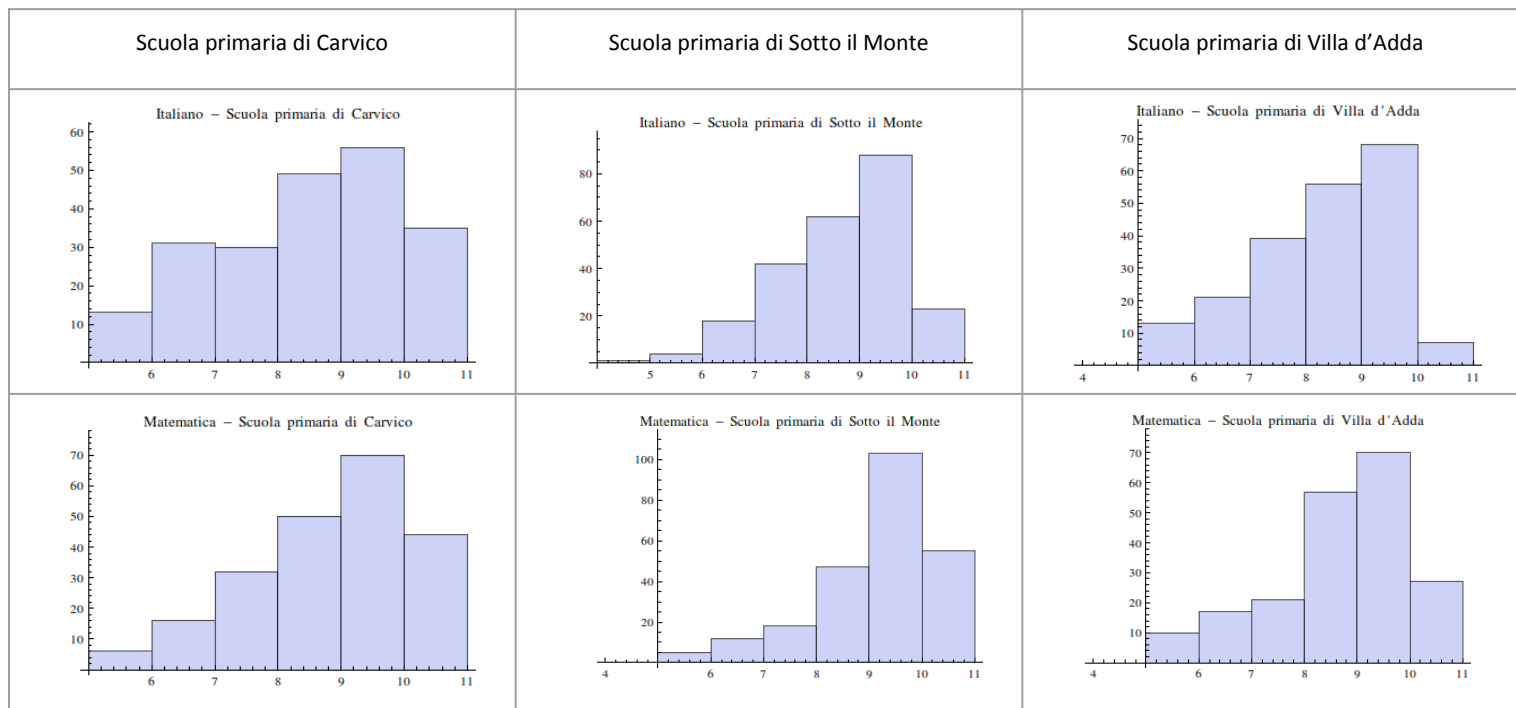

Istituto Comprensivo "Enrico Fermi" - Carvico

Indicatori della scuola

(Risultati scolastici)

A.S. 2014-2015

Distribuzione delle valutazioni degli studenti nelle prove parallele delle scuole primarie

I bin si riferiscono ai voti fra l'estremo inferiore incluso e l'estremo superiore escluso
(ad es. i voti 10 sono conteggiati nella barra fra 10 e 11)